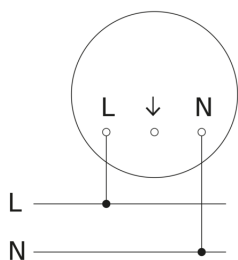

Luminaire extérieur à détection

DL Vario Quattro PRO S

bl. chaud blanc
EAN 4007841 068202
Réf. 068202

Schéma du circuit principal

Schéma du circuit d'interconnexion maître/maître